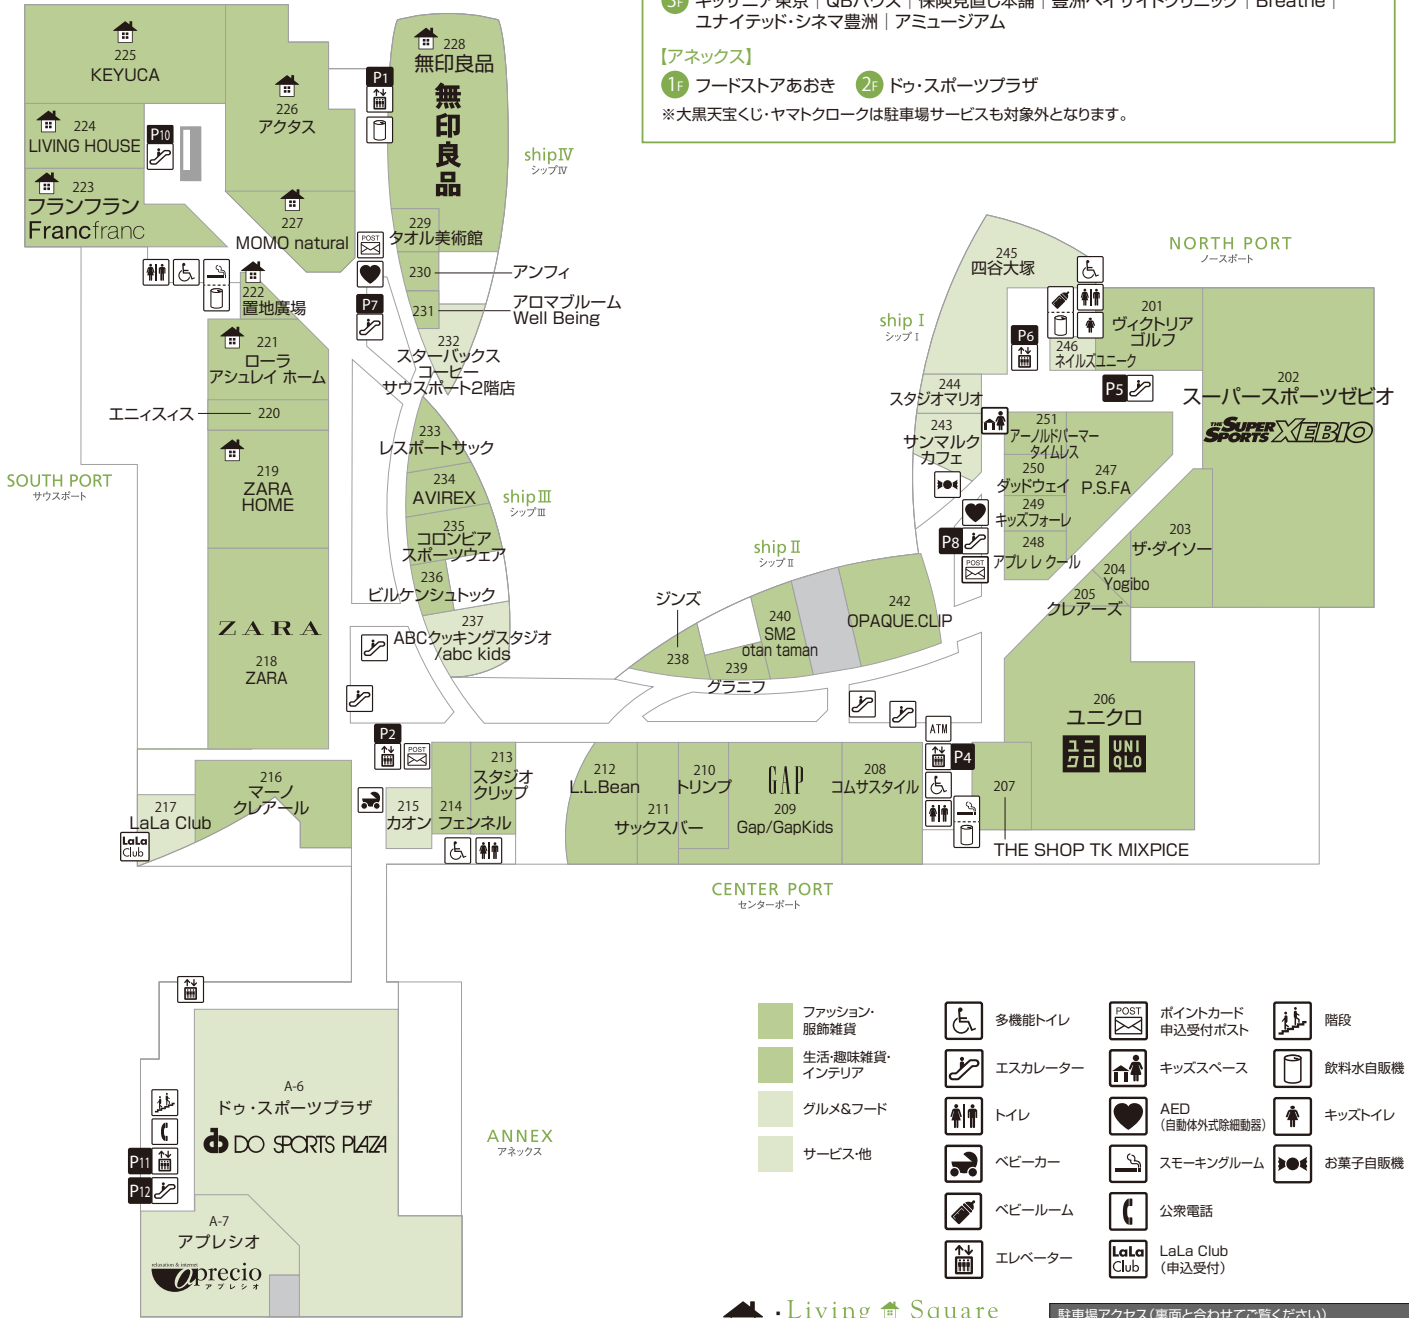

2F

下記店舗は、三井ショッピングパークポイントカード対象外店舗となります。駐車場サービスをお付けいたしますので、お会計の際に駐車券をご提示ください。

**【本館】**

- 1F KENZOデンタルクリニック | 三井のリハウス | 小学館の幼児教室ドラキッズPLUS | プロアクティブショップ | JTB/TOKYO TOURIST INFORMATION CENTER TOYOSU | 大黒天宝くじ\* | ヤマトクローク\*
- 2F 四谷大塚 | ABCクッキングスタジオ
- 3F キッズニア東京 | QBハウス | 保険見直し本舗 | 豊洲ベイサイドクリニック | Breathe | ユナイテッド・シネマ豊洲 | アミュージアム

**【アネックス】**

- 1F フードストアあおき
- 2F ドゥ・スポーツプラザ

\*大黒天宝くじ・ヤマトクロークは駐車場サービスも対象外となります。

- ファッション・服飾雑貨
- 生活・趣味雑貨・インテリア
- グルメ&フード
- サービス-他
- 多機能トイレ
- エスカレーター
- トイレ
- ベビーカー
- ベビールーム
- エレベーター
- ポイントカード申込受付ポスト
- キッズスペース
- AED (自動体外式除細動器)
- スモークングルーム
- 公衆電話
- LaLa Club (申込受付)
- 階段
- 飲料水自販機
- キッズトイレ
- お菓子自販機

**Living Square**  
リビングスクエア

駐車場アクセス(裏面と合わせてご覧ください)

P1	B1F/4F/5F駐車場へ	P7	4F/5F駐車場へ
P2	B1F/4F/5F/RF駐車場へ	P8	4F/5F駐車場へ
P4	B1F/4F/5F/RF駐車場へ	P10	B1F駐車場へ
P5	B1F駐車場へ	P11	3F/4F/5F駐車場へ
P6	B1F/4F/5F/RF駐車場へ	P12	3F/4F/5F駐車場へ